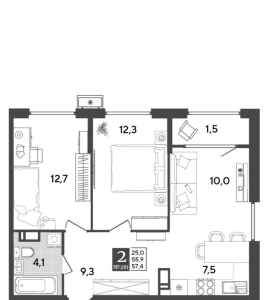

11 из 18

Этаж

В продаже 2-комнатная квартира от застройщика! ЖК «Порто-Ново» г. Новороссийск, Литер Срок сдачи: 4 кв. 2026, общей площадью 57.4 кв.м., на 11 этаже. ЖК «Порто-Ново» — новый порт для комфортной жизни. 10 домов переменной этажности с террасами на десятом этаже. Дворовые пространства в виде «портов» со своей инфраструктурой: детские и спортивные зоны легко уживаются с зонами отдыха взрослых, а прогулочный бульвар с фонтаном придаёт кварталу ощущение полноты и гармонии жизни. Школа на 1 100 мест, детский сад на 260 мест и ФОК дополняют инфраструктуру всего микрорайона и создают причал для новых возможностей. • Уникальная стильная архитектура • Просторные лобби с колясочными и зонами ожидания • Прогулочный бульвар с фонтаном • Детские площадки из натуральных безопасных материалов • Места для спокойного отдыха во дворе со скамейками и крытыми зонами • Подземный паркинг с видеонаблюдением и прямым доступом на лифте • Квартиры с готовой отделкой • Зона для гриля • Торговая аллея • Собственная остановка общественного транспорта • Резервные накопители воды Приобрести квартиру можно одним из способов: -субсидированная семейная ипотека 4,5 % на весь срок - рассрочка до конца строительства -оплата наличными -дистанционная покупка Позвоните сейчас и забронируйте квартиру со скидкой ...

## Характеристики

Количество комнат	2	Тип дома	кирпичный
Этаж	11	Этажей всего	18
Площадь жилая	25.00 кв. м	Площадь кухни	17.50 кв. м
квартал	4	год	2026

**DOGMA**  
строительная компания