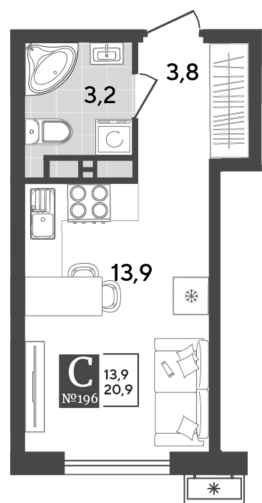

242 942 Р за кв.м

232 480Р за м<sup>2</sup>

20.90 м<sup>2</sup>

Общая

13.90 м<sup>2</sup>

Жилая

15 из 18

Этаж

В продаже квартира-студия от застройщика! ЖК «Порто-Ново» г. Новороссийск, Литер Срок сдачи: 4 кв. 2026, общей площадью 20.9 кв.м., на 15 этаже. ЖК «Порто-Ново» — новый порт для комфортной жизни. 10 домов переменной этажности с террасами на десятом этаже. Дворовые пространства в виде «портов» со своей инфраструктурой: детские и спортивные зоны легко уживаются с зонами отдыха взрослых, а прогулочный бульвар с фонтаном придаёт кварталу ощущение полноты и гармонии жизни. Школа на 1 100 мест, детский сад на 260 мест и ФОК дополняют инфраструктуру всего микрорайона и создают причал для новых возможностей. • Уникальная стильная архитектура • Просторные лобби с колясочными и зонами ожидания • Прогулочный бульвар с фонтаном • Детские площадки из натуральных безопасных материалов • Места для спокойного отдыха во дворе со скамейками и крытыми зонами • Подземный паркинг с видеонаблюдением и прямым доступом на лифте • Квартиры с готовой отделкой • Зона для гриля • Торговая аллея • Собственная остановка общественного транспорта • Резервные накопители воды Приобрести квартиру можно одним из способов: -субсидированная семейная ипотека 4,5 % на весь срок - рассрочка до конца строительства -оплата наличными -дистанционная покупка Позвоните сейчас и забронируйте квартиру со скидкой!

## Характеристики

Тип дома	кирпичный	Этаж	15
Этажей всего	18	Студия	да
Площадь жилая	13.90 кв. м	квартал	4
год	2026		

**DOGMA**  
строительная компания